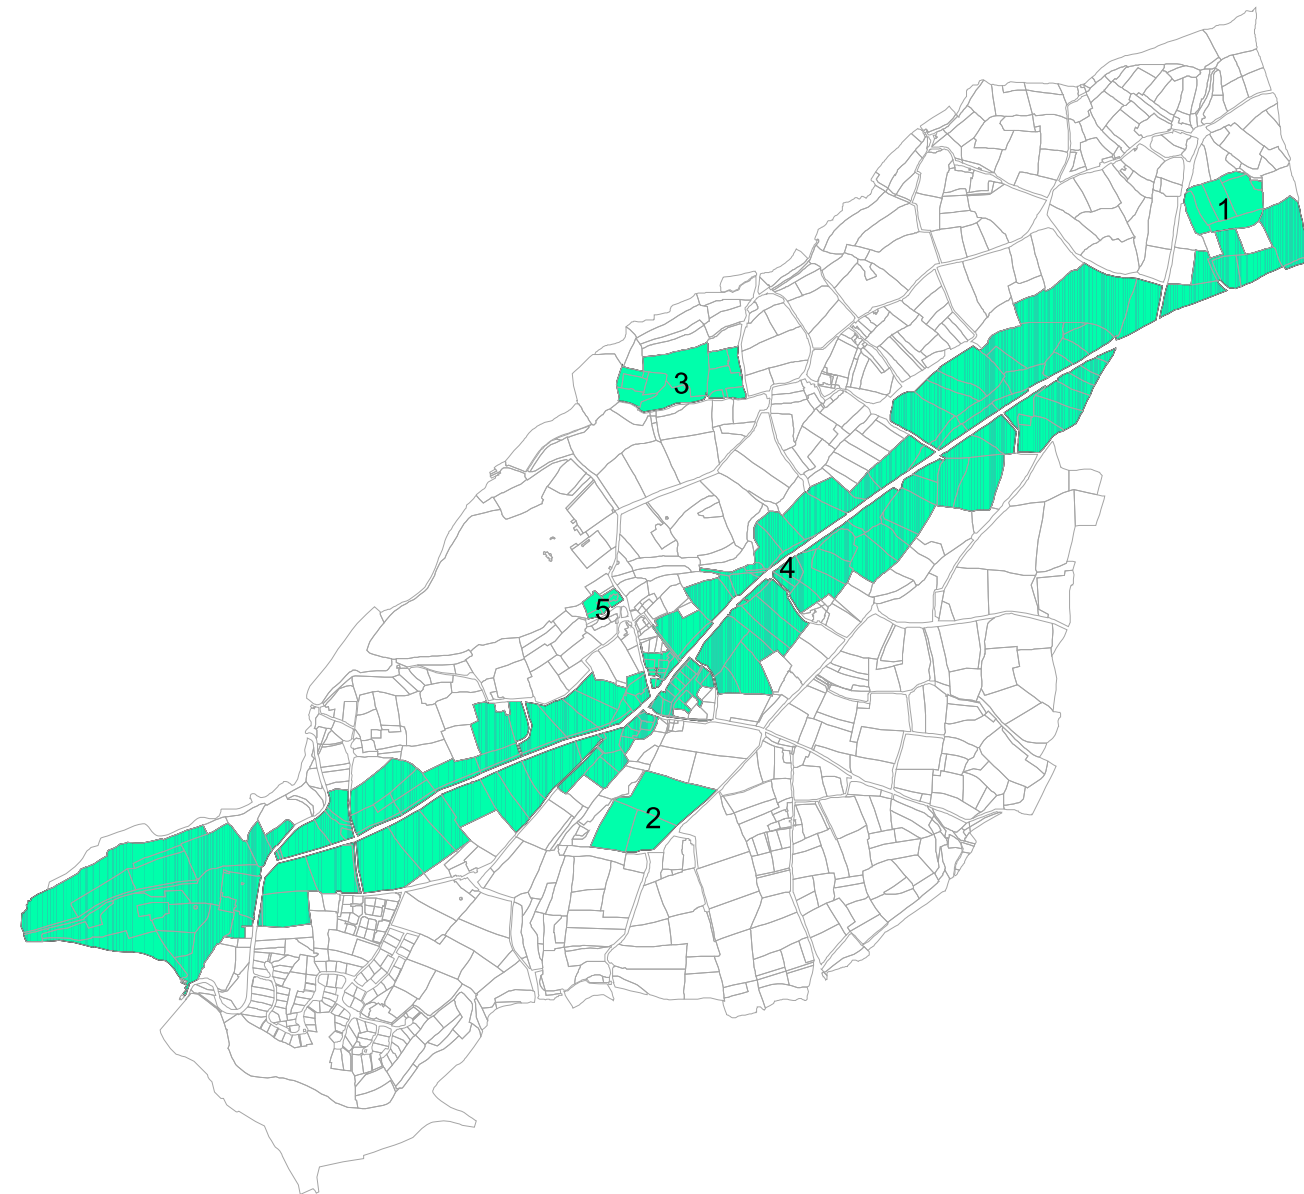

Zonages demandés pour le PLU de la commune de TREBABU. LE 26/01/2018

# LISTE DES ZONES DE PROTECTIONS DEMANDEES AU PLU AU TITRE DE L'ARCHEOLOGIE

Service régional de  
l'archéologie

vendredi 26 janvier 2018

## TREBABU

N° de Zone	Nature de la zone demandée	Parcelles	Identification de l'EA
29282ARC001	1	2017 : U.130;U.138;U.139;U.140;U.147;U.148;U.149	6923 / 29 282 0001 / TREBABU / VOUREC'H / VOUREC'H / Gallo-romain ? / enclos

N° de Zone	Nature de la zone demandée	Parcelles	Identification de l'EA
29282ARC002	2	2017 : U.342; U.728; U.729; U.730	7383 / 29 282 0002 / TREBABU / PEN AR PRAT / PEN AR PRAT / Epoque indéterminée / enclos