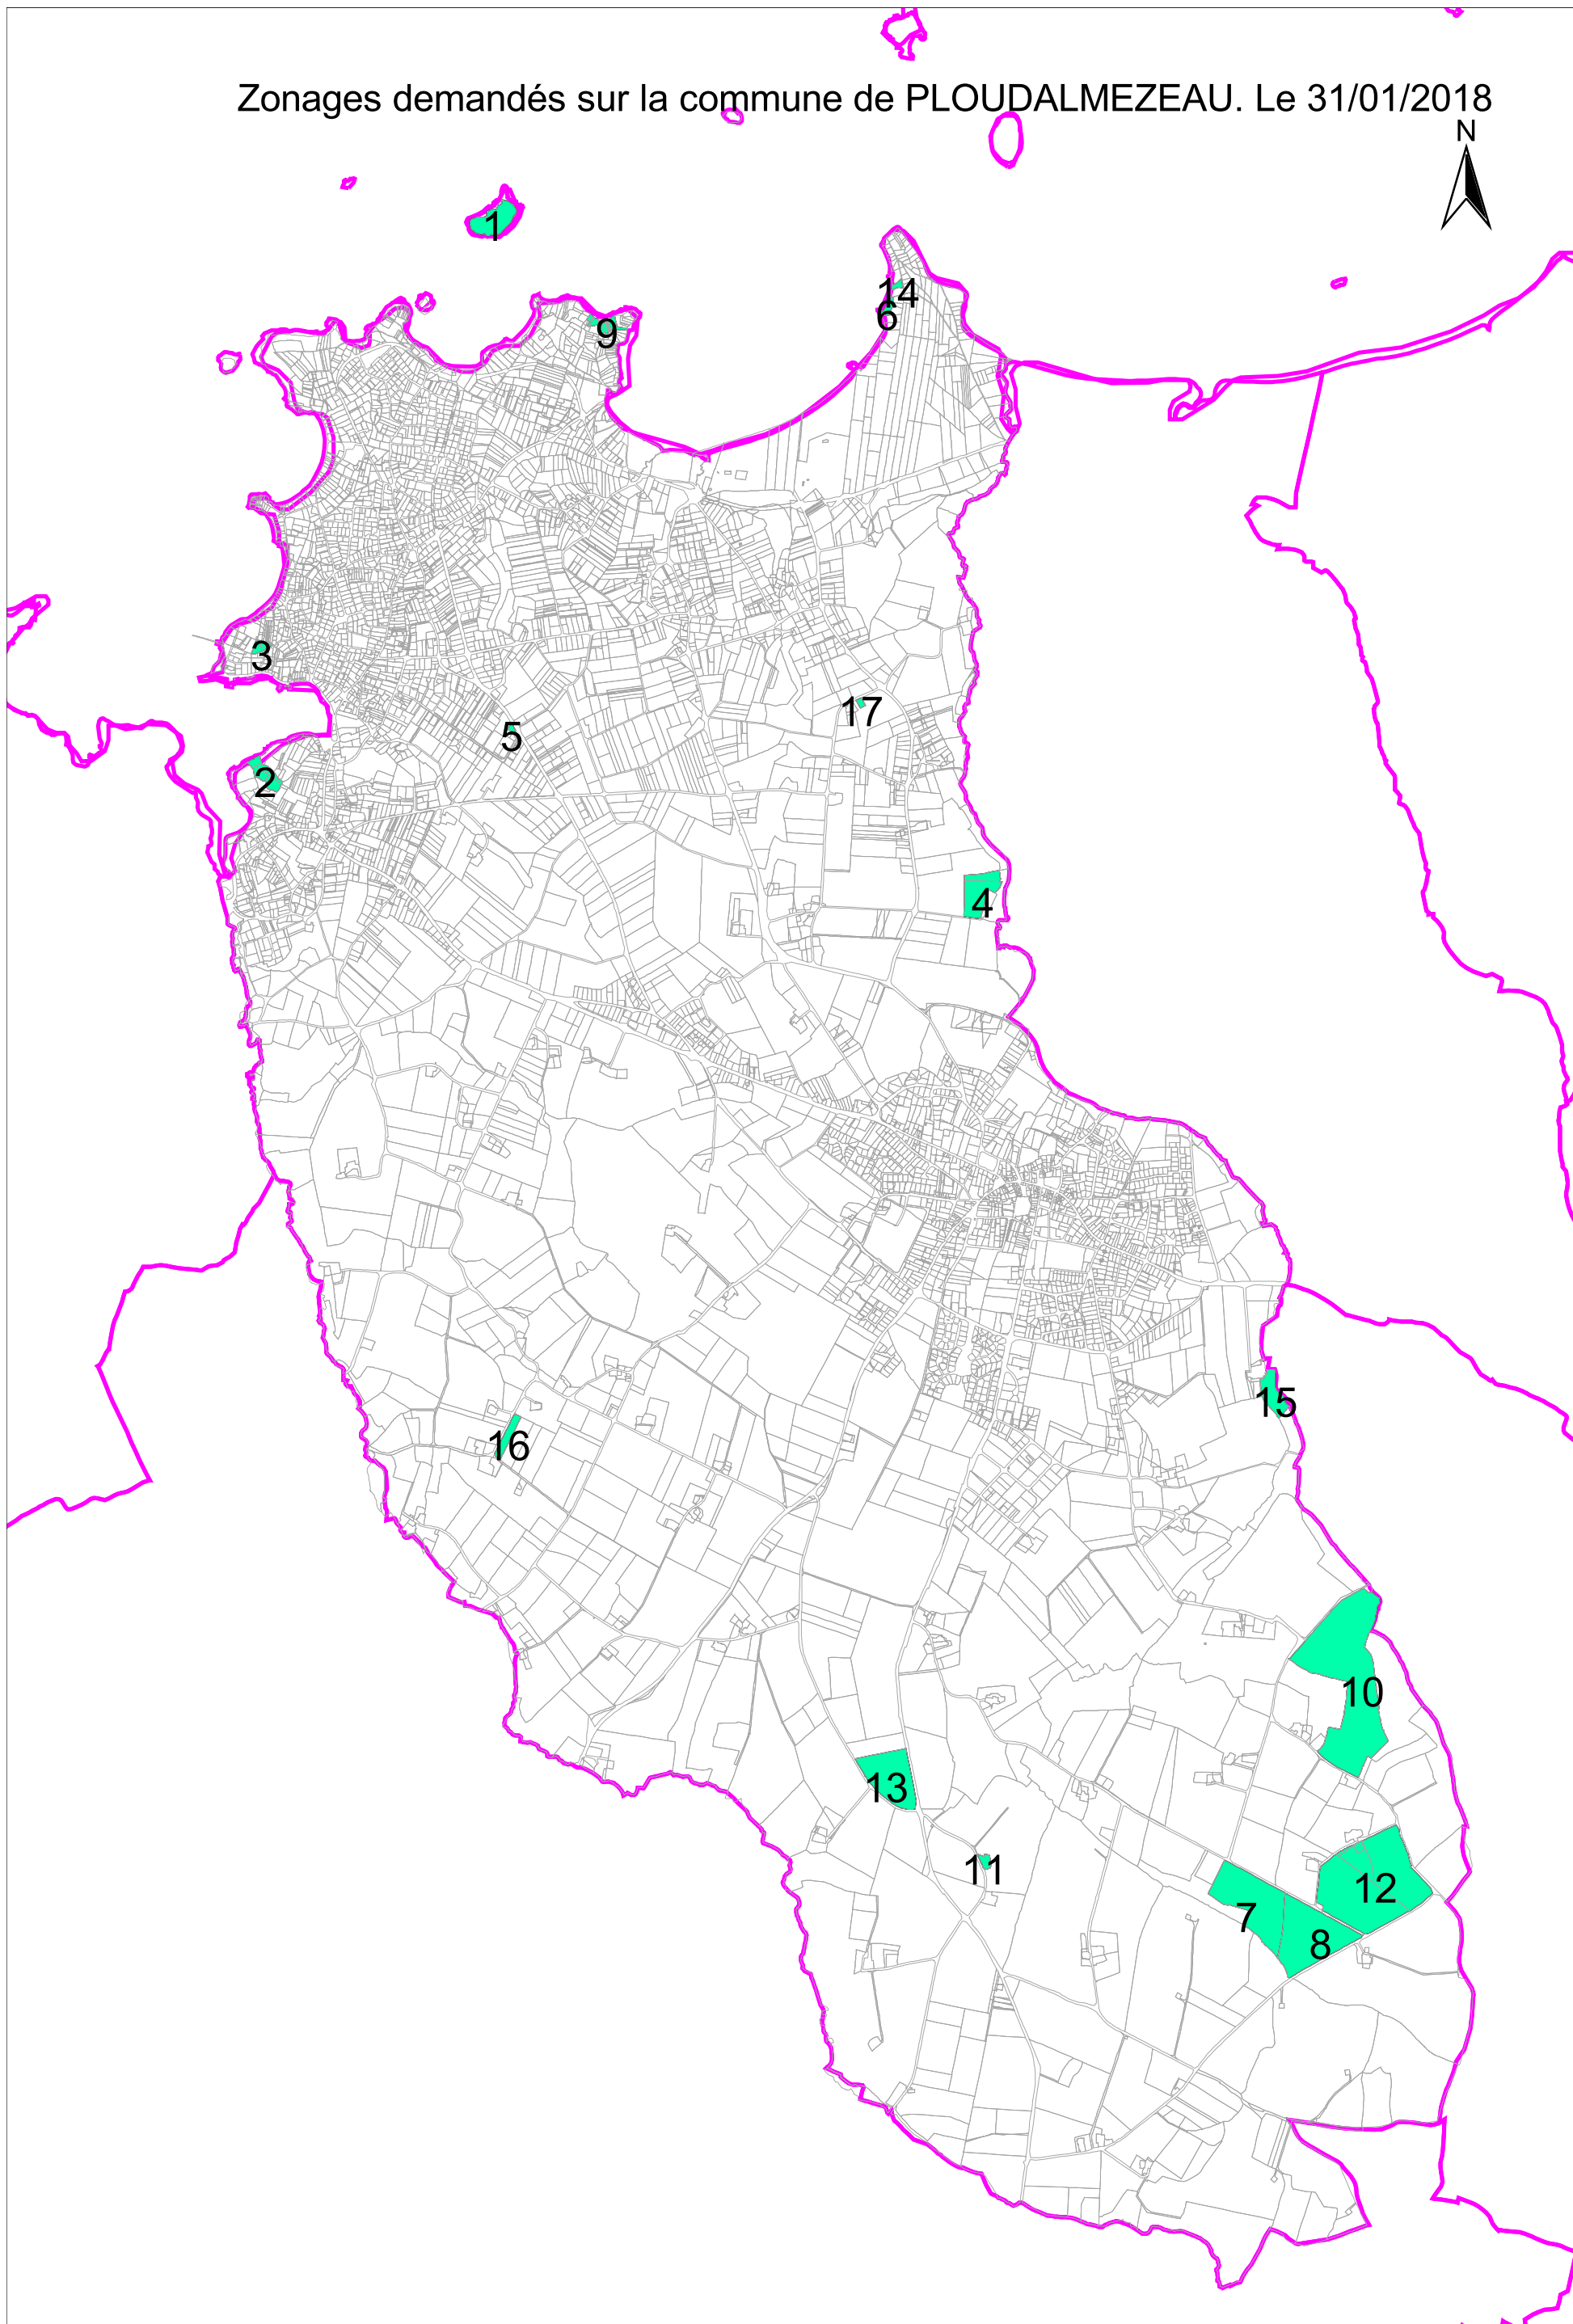

# LISTE DES ZONES DE PROTECTIONS DEMANDEES AU PLU AU TITRE DE L'ARCHEOLOGIE

Service régional de  
l'archéologie

mercredi 31 janvier 2018

1 : zone de saisine du Préfet de Région

1

2 : demande de zone N au titre de l'archéologie et zone de saisine du Préfet de Région

N° de Zone	Nature de la zone demandée	Parcelles	Identification de l'EA
29178ARC004	1	2017 : ZD.121; ZD.329	6902 / 29 178 0004 / PLOUDALMEZEAU / SUD EST DE KERLANOU / KERLANOU / Epoque indéterminée ? / enclos
29178ARC005	1	2017 : ZA.775	9378 / 29 178 0006 / PLOUDALMEZEAU / RIDINY / RIDINY / occupation / Gallo-romain
29178ARC006	1	2017 : AS.52	10550 / 29 178 0007 / PLOUDALMEZEAU / TEVENN PENN AR PONT / TEVENN PENN AR PONT / Gallo-romain / fosse
29178ARC007	2	2017 : ZN.9	10551 / 29 178 0008 / PLOUDALMEZEAU / GORRE BLOUE / GORRE BLOUE / tumulus / Age du bronze
29178ARC008	2	2017 : ZN.10	10552 / 29 178 0009 / PLOUDALMEZEAU / KERABEUGAN / KERABEUGAN / tumulus / Age du bronze
29178ARC009	1	2017 : AM.19-20;AM.32à34;AM.35;AM.37à.42	13116 / 29 178 0010 / PLOUDALMEZEAU / DOURLANNOC / DOURLANNOC / occupation / Paléolithique ancien
29178ARC010	1	2017 : ZI.44	14244 / 29 178 0011 / PLOUDALMEZEAU / KERLEC'H 2 / KERLEC'H / occupation / Néolithique récent - Néolithique final