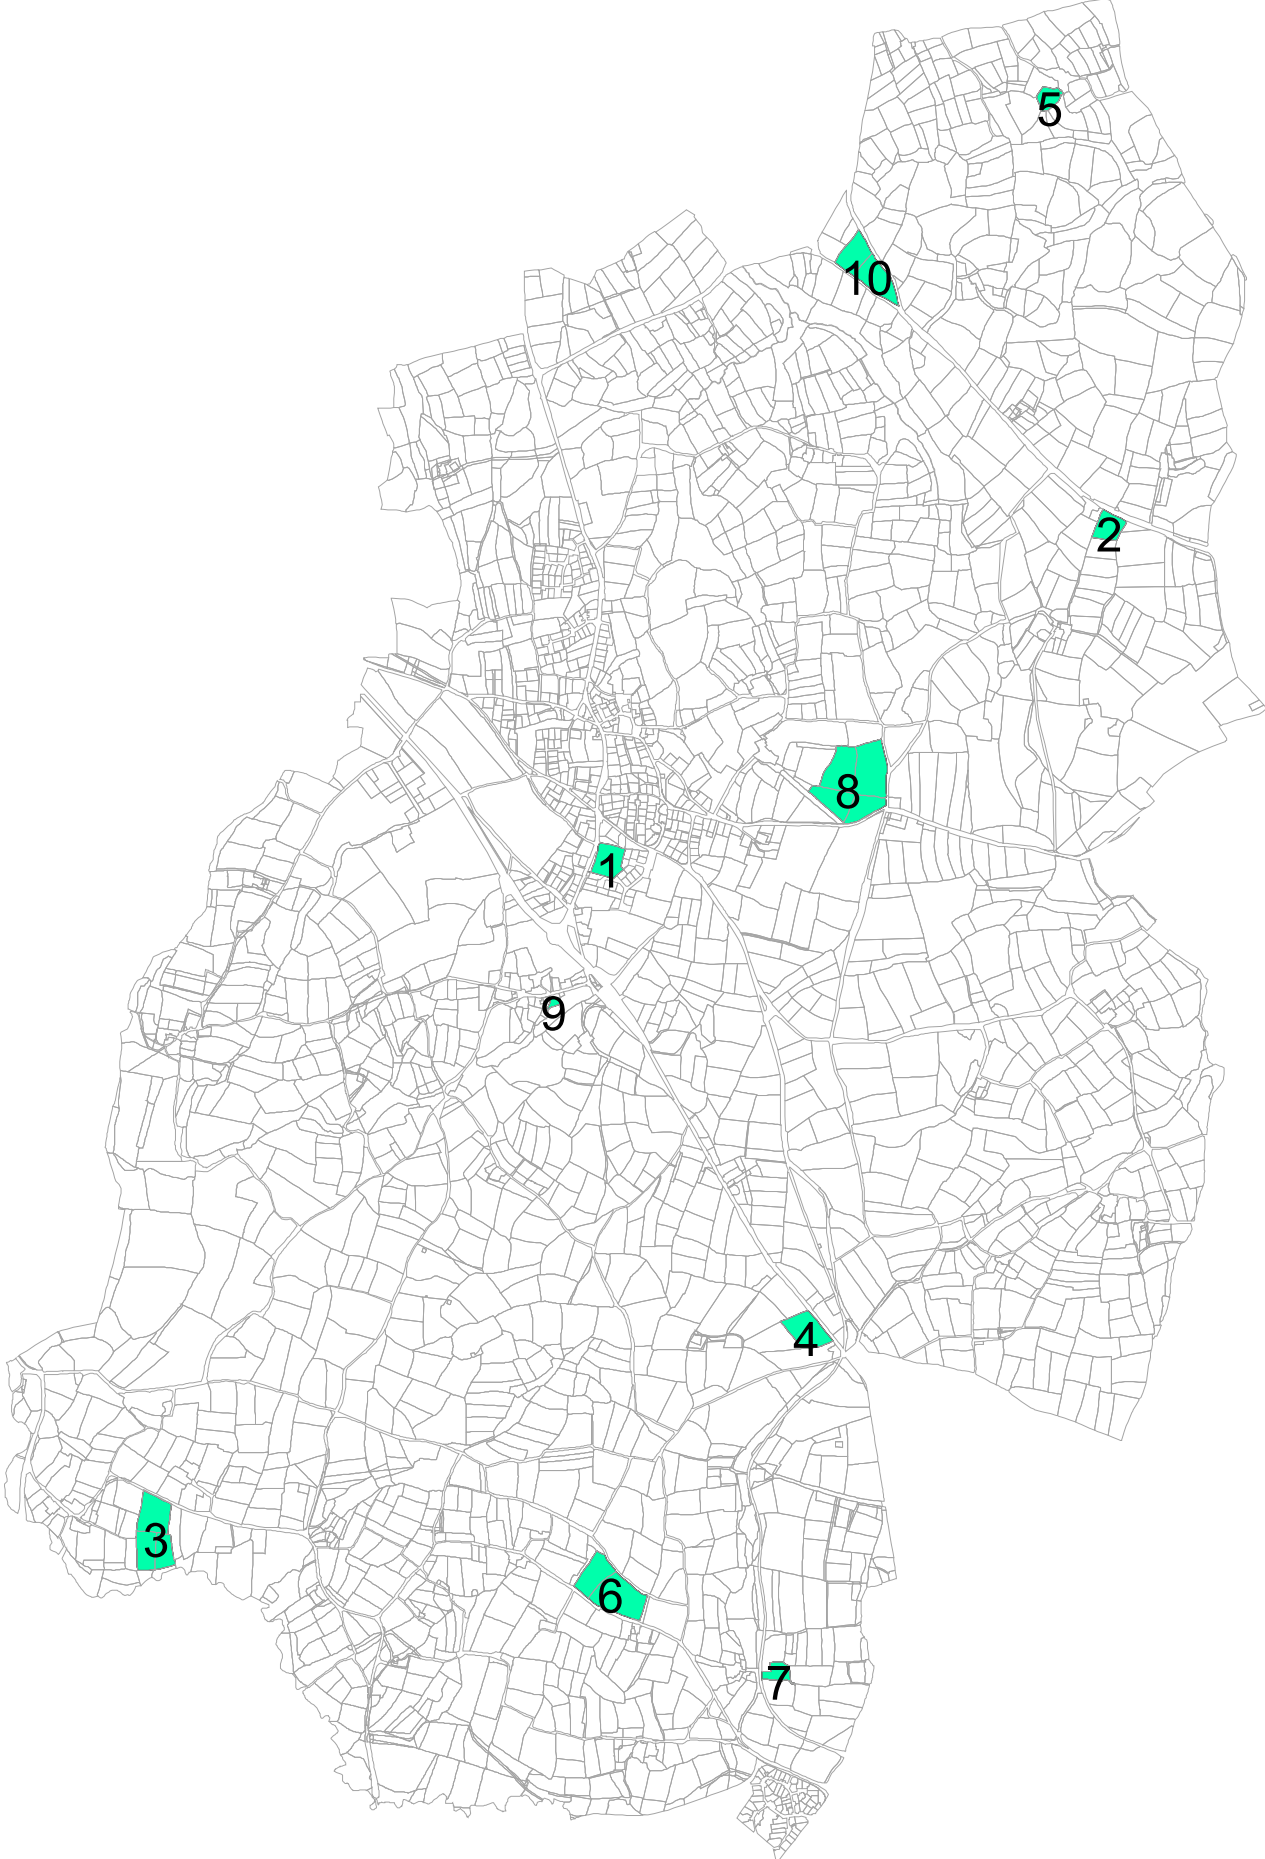

Zonages demandés sur la commune de LANRIVOARE Le 06/02/2018

LISTE DES ZONES DE PROTECTIONS DEMANDEES AU PLU AU TITRE DE L'ARCHEOLOGIE

Service régional de
l'archéologie

mardi 06 février 2018

LANRIVOARE

N° de Zone	Nature de la zone demandée	Parcelles	Identification de l'EA
29119ARC001	2	2017 : AC.20	853 / 29 119 0001 / LANRIVOARE / LE TUMULUS DU PARC AN DORGUEN / LA ROCHE LANVENEK / tumulus / Age du bronze
29119ARC002	2	2017 : C.235	854 / 29 119 0002 / LANRIVOARE / NEVEN / NEVEN / tumulus / Age du bronze
29119ARC003	1	2017 : A.1182;A.742;A.743	12231 / 29 119 0003 / LANRIVOARE / LANNEON / LANNEON / occupation / Mésolithique
29119ARC004	1	2017 : C4.642	13133 / 29 119 0004 / LANRIVOARE / CAMP DE LANRENAP / CAMP HUELLA / tumulus / Age du bronze
29119ARC005	1	2017 : C.642	990 / 29 119 0005 / LANRIVOARE / ERMITAGE DE SAINT HERVE / COAT HOUARNE / ermitage / Moyen-âge - Période récente

1 : zone de saisine du Préfet de Région

2 : demande de zone N au titre de l'archéologie et zone de saisine du Préfet de Région

N° de Zone	Nature de la zone demandée	Parcelles	Identification de l'EA
29119ARC006	1	2017 : D.332;D.559	4862 / 29 119 0006 / LANRIVOARE / PENMESHIR / PENMESHIR / Gallo-romain / enclos
29119ARC007	2	2017 : D.433	21184 / 29 119 0009 / LANRIVOARE / KERHUEL / KERHUEL / motte castrale / Moyen-âge
29119ARC008	1	2017 : B.1176;B.260;B.261;B.263	23971 / 29 119 0010 / LANRIVOARE / KER XAVIER / KER XAVIER / tumulus ? / Age du bronze
29119ARC009	1	2017 : A.583	23972 / 29 119 0011 / LANRIVOARE / LANVENEK / LANVENEK / tumulus ? / Age du bronze
29119ARC010	1	2017 : C.4;C.5	23973 / 29 119 0012 / LANRIVOARE / PENN AN DREFF STANG / PENN AN DREFF STANG / tumulus / Age du bronze