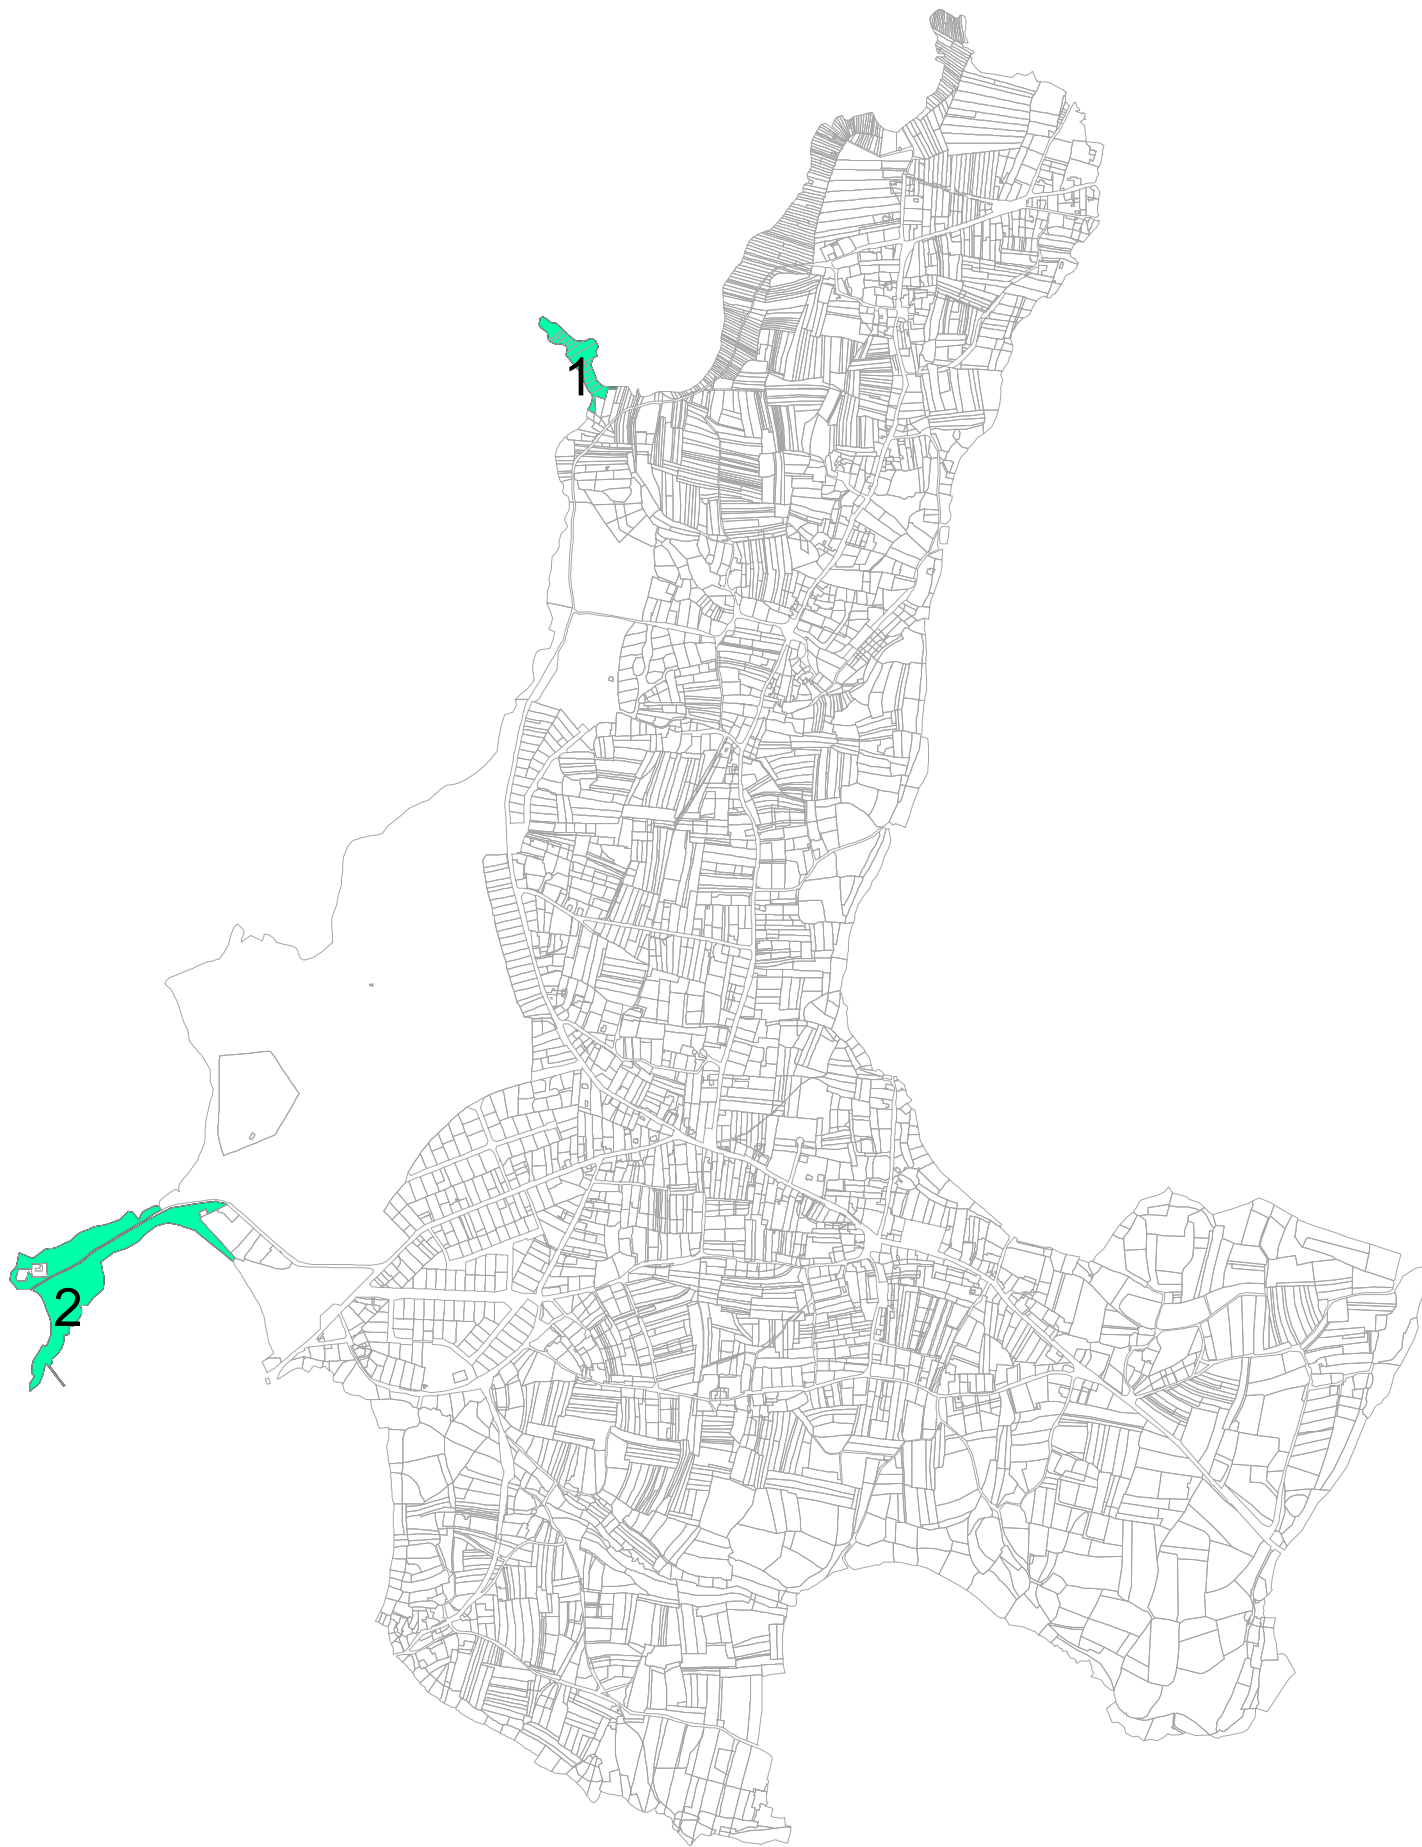

Zonages demandés sur la commune de LAMPAUL-PLOUARZEL Le 05/02/2018

LISTE DES ZONES DE PROTECTIONS DEMANDEES AU PLU AU TITRE DE L'ARCHEOLOGIE

Service régional de
l'archéologie

lundi 05 février 2018

LAMPAUL-PLOUARZEL

N° de Zone	Nature de la zone demandée	Parcelles	Identification de l'EA
29098ARC001	1	2017 :AD.10;AD.11;AD.12;AD.13;AD.14;AD.15;AD.16;AD.17;AD.18;AD.19;AD.20;AD.21;AD.22;A D.23;AD.24;AD.8;AD.9	13107 / 29 098 0004 / LAMPAUL-PLOUARZEL / POINTE DE CLEGUER / POINTE DE CLEGUER / occupation / Age du fer
			1394 / 29 098 0001 / LAMPAUL-PLOUARZEL / POINTE DE CLEGUER / POINTE DE CLEGUER / occupation / Paléolithique
29098ARC002	1	2017 : AM.270;AM.272	13107 / 29 098 0004 / LAMPAUL-PLOUARZEL / POINTE DE CLEGUER / POINTE DE CLEGUER / occupation / Age du fer